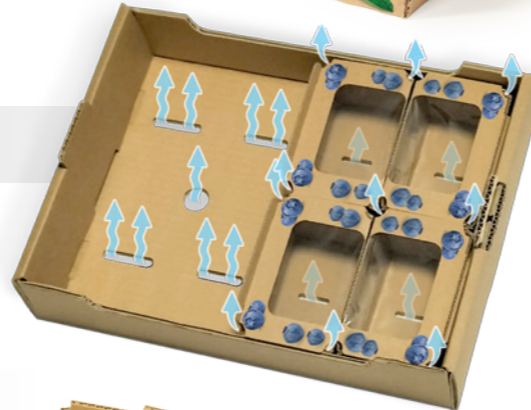

Verfügbare Kapazität:
125 – 500 g

- Kompatibel mit innovativen SoFruBox-Systemen oder EPS-Kunststoffboxen.

Der Verschluss im Deckel verhindert ein leichtes Öffnen der Verpackung!

Hinweis: Karton und Zellulosefolie können zusammen recycelt werden. Die Verpackung ist innerhalb von 24 Wochen zu 100 % biologisch abbaubar!

SoFruMiniPak^{RCD} 125 & 200 EV+ (EcoView+)

- Kompatibel mit dem Innovativen SoFruBox 7 (8 Stück/Karton)

SoFruBox^{RCD} System 7

>>> Schnelle und effiziente Kühlung der Früchte <<<

MASSANGABEN:
40 cm x 30 cm x 5.5 cm

NEU 2023

Verfügbare Kapazität:
125 – 500 g

- Zweiteiliger Deckel – praktische Verpackung – einfaches und schnelles manuelles Schließen
- Große Fenster zur besseren Präsentation der Früchte

- Kompatibel mit innovativen SoFruBox-Systemen oder EPS-Kunststoffboxen

OPTIMIERTE LOGISTIK

Besonders hervorzuheben ist der flach gefaltete SoFruPak-Kartonbehälter. Dank seiner innovativen Konstruktion dauert das Auffalten einige Sekunden und erfordert nur zwei schnelle, einfache Bewegungen.